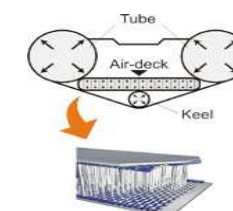

CENNIK PONTONÓW BRIG 2010

Model	Wymiary (cm)	Max silnik (KM)	Śred.(cm) / Ilość komór	Ładowność Kg	Ilość osób	Waga* (kg)	Wymiary po złożeniu	Cena brutto PLN
Seria DINGO – S z półsztywną podłogą ROLL-UP								
D200 S	200X124	3 / 14kg	36 / 2	200	2	16	100x50x25	2 100,00
D240 S	240X129	3 / 16kg	36 / 2	250	2	18	100x50x25	2 240,00
D265 S	265X136	4 / 16kg	36 / 2	350	3	21	110x55x35	2 500,00
D285 S	285X153	8 / 30kg	40 / 2	400	3	24	110x55x35	2 640,00
Seria DINGO ze sztywną rozkładaną podłogą i nadmuchiwanym kilem								
								Cena brutto PLN
D240	240X129	4 / 16kg	36 / 2+1	250	2	28	110x55x35	2 780,00
D265	265X136	5 / 20kg	36 / 2+1	350	3	31	110x55x35	2 920,00
D285	285X153	10 / 35kg	40 / 2+1	450	3	37	120x65x35	3 030,00
D300	300X153	15 / 54kg	40 / 2+1	480	4	39	120x65x35	3 290,00
D330	330X160	15 / 54kg	40 / 3+1	530	4	42	120x65x35 / 110x60x20	3 610,00
Seria DINGO- W z nadmuchiwaną podłogą AIR-DECK i nadmuchiwanym kilem								
								Cena brutto PLN
D240W	240X129	3 / 16kg	36 / 2+2	250	2	19	110x55x35	3 310,00
D265W	265X136	4 / 20kg	36 / 2+2	350	3	22	110x55x35	3 520,00
D285W	285X153	8 / 30kg	40 / 2+2	450	3	24	120x65x35	3 690,00
D300W	300X153	12 / 54kg	40 / 2+2	480	4	26	120x65x35	3 980,00
D330W	330X160	12 / 54kg	40 / 3+2	530	4	31	120x65x35	4 390,00
Seria BALTIC ze sztywną rozkładaną podłogą i nadmuchiwanym kilem								
								Cena brutto PLN
B265	265x145	7 / 30kg	40 / 3+1	420	3	37	120x65x35	3 600,00
B310	315x166	15 / 54kg	40 / 3+1	500	4	44	120x65x35	4 000,00
B350	350X172	25 / 72kg	44 / 3+1	650	4	54	120x65x35 / 126x61x23	4 500,00
B380	380X175	30 / 98kg	44 / 3+1	700	5	66	120x65x35 / 126x61x23	4 950,00
B420	420X196	30 / 98kg	48 / 4+1	800	8	86	141x65x35 / 126x61x23	6 290,00
B460	460X196	35 / 100kg	48 / 4+1	900	9	93	141x65x35 / 126x61x23	6 780,00
Seria BALTIC -W z nadmuchiwaną podłogą AIR-DECK i nadmuchiwanym kilem								
								Cena brutto PLN
B265W	265x145	5 / 30kg	40 / 3+2	420	3	27	120x65x35	4 250,00
B310W	315x166	10 / 54kg	40 / 3+2	500	4	31	120x65x35	4 690,00
B350W	350X172	15 / 54kg	44 / 3+2	632	4	39	141x65x35	5 420,00
B380W	380X175	20 / 71kg	44 / 3+2	700	5	43	141x65x35	5 830,00
Seria HEAVY-DUTY ze sztywną rozkładaną podłogą i nadmuchiwanym kilem								
								Cena brutto PLN
HD410	410x195	40 / 85kg	50 / 5+1	800	7	99	Termin : ☁	9 950,00
HD460	460x195	50 / 100kg	50 / 5+1	1000	10	106	Termin : ☁	11 400,00