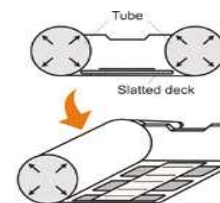

CENNIK PONTONÓW BRIG 2010

Model	Wymiary (cm)	Max silnik (KM)	Śred.(cm) / Ilość komór	Ładowność Kg	Ilość osób	Waga* (kg)	Wymiary po złożeniu	Cena brutto PLN
Seria DINGO – S z półsztywną podłogą ROLL-UP								
D200 S	200X124	3 / 14kg	36 / 2	200	2	16	100x50x25	2 100,00
D240 S	240X129	3 / 16kg	36 / 2	250	2	18	100x50x25	2 240,00
D265 S	265X136	4 / 16kg	36 / 2	350	3	21	110x55x35	2 500,00
D285 S	285X153	8 / 30kg	40 / 2	400	3	24	110x55x35	2 640,00
Seria DINGO ze sztywną rozkładaną podłogą i nadmuchiwanym kilem								
								Cena brutto PLN
D240	240X129	4 / 16kg	36 / 2+1	250	2	28	110x55x35	2 780,00
D265	265X136	5 / 20kg	36 / 2+1	350	3	31	110x55x35	2 920,00
D285	285X153	10 / 35kg	40 / 2+1	450	3	37	120x65x35	3 030,00
D300	300X153	15 / 54kg	40 / 2+1	480	4	39	120x65x35	3 290,00
D330	330X160	15 / 54kg	40 / 3+1	530	4	42	120x65x35 / 110x60x20	3 610,00
Seria DINGO- W z nadmuchiwaną podłogą AIR-DECK i nadmuchiwanym kilem								
								Cena brutto PLN
D240W	240X129	3 / 16kg	36 / 2+2	250	2	19	110x55x35	3 310,00
D265W	265X136	4 / 20kg	36 / 2+2	350	3	22	110x55x35	3 520,00
D285W	285X153	8 / 30kg	40 / 2+2	450	3	24	120x65x35	3 690,00
D300W	300X153	12 / 54kg	40 / 2+2	480	4	26	120x65x35	3 980,00
D330W	330X160	12 / 54kg	40 / 3+2	530	4	31	120x65x35	4 390,00
Seria BALTIC ze sztywną rozkładaną podłogą i nadmuchiwanym kilem								
								Cena brutto PLN
B265	265x145	7 / 30kg	40 / 3+1	420	3	37	120x65x35	3 600,00
B310	315x166	15 / 54kg	40 / 3+1	500	4	44	120x65x35	4 000,00
B350	350X172	25 / 72kg	44 / 3+1	650	4	54	120x65x35 / 126x61x23	4 500,00
B380	380X175	30 / 98kg	44 / 3+1	700	5	66	120x65x35 / 126x61x23	4 950,00
B420	420X196	30 / 98kg	48 / 4+1	800	8	86	141x65x35 / 126x61x23	6 290,00
B460	460X196	35 / 100kg	48 / 4+1	900	9	93	141x65x35 / 126x61x23	6 780,00
Seria BALTIC -W z nadmuchiwaną podłogą AIR-DECK i nadmuchiwanym kilem								
								Cena brutto PLN
B265W	265x145	5 / 30kg	40 / 3+2	420	3	27	120x65x35	4 250,00
B310W	315x166	10 / 54kg	40 / 3+2	500	4	31	120x65x35	4 690,00
B350W	350X172	15 / 54kg	44 / 3+2	632	4	39	141x65x35	5 420,00
B380W	380X175	20 / 71kg	44 / 3+2	700	5	43	141x65x35	5 830,00
Seria HEAVY-DUTY ze sztywną rozkładaną podłogą i nadmuchiwanym kilem								
								Cena brutto PLN
HD410	410x195	40 / 85kg	50 / 5+1	800	7	99	Termin : ☁	9 950,00
HD460	460x195	50 / 100kg	50 / 5+1	1000	10	106	Termin : ☁	11 400,00