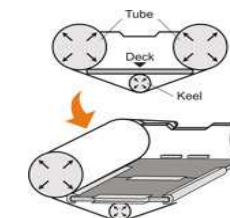

CENNIK PONTONÓW BRIG 2010

Model	Wymiary (cm)	Max silnik (KM)	Śred.(cm) / Ilość komór	Ładowność Kg	Ilość osób	Waga* (kg)	Wymiary po złożeniu	Cena brutto PLN
Seria DINGO – S z półsztywną podłogą ROLL-UP								
D200 S	200X124	3 / 14kg	36 / 2	200	2	16	100x50x25	2 100,00
D240 S	240X129	3 / 16kg	36 / 2	250	2	18	100x50x25	2 240,00
D265 S	265X136	4 / 16kg	36 / 2	350	3	21	110x55x35	2 500,00
D285 S	285X153	8 / 30kg	40 / 2	400	3	24	110x55x35	2 640,00
Seria DINGO ze sztywną rozkładaną podłogą i nadmuchiwanym kilem								
								Cena brutto PLN
D240	240X129	4 / 16kg	36 / 2+1	250	2	28	110x55x35	2 780,00
D265	265X136	5 / 20kg	36 / 2+1	350	3	31	110x55x35	2 920,00
D285	285X153	10 / 35kg	40 / 2+1	450	3	37	120x65x35	3 030,00
D300	300X153	15 / 54kg	40 / 2+1	480	4	39	120x65x35	3 290,00
D330	330X160	15 / 54kg	40 / 3+1	530	4	42	120x65x35 / 110x60x20	3 610,00
Seria DINGO- W z nadmuchiwaną podłogą AIR-DECK i nadmuchiwanym kilem								
								Cena brutto PLN
D240W	240X129	3 / 16kg	36 / 2+2	250	2	19	110x55x35	3 310,00
D265W	265X136	4 / 20kg	36 / 2+2	350	3	22	110x55x35	3 520,00
D285W	285X153	8 / 30kg	40 / 2+2	450	3	24	120x65x35	3 690,00
D300W	300X153	12 / 54kg	40 / 2+2	480	4	26	120x65x35	3 980,00
D330W	330X160	12 / 54kg	40 / 3+2	530	4	31	120x65x35	4 390,00
Seria BALTIC ze sztywną rozkładaną podłogą i nadmuchiwanym kilem								
								Cena brutto PLN
B265	265x145	7 / 30kg	40 / 3+1	420	3	37	120x65x35	3 600,00
B310	315x166	15 / 54kg	40 / 3+1	500	4	44	120x65x35	4 000,00
B350	350X172	25 / 72kg	44 / 3+1	650	4	54	120x65x35 / 126x61x23	4 500,00
B380	380X175	30 / 98kg	44 / 3+1	700	5	66	120x65x35 / 126x61x23	4 950,00
B420	420X196	30 / 98kg	48 / 4+1	800	8	86	141x65x35 / 126x61x23	6 290,00
B460	460X196	35 / 100kg	48 / 4+1	900	9	93	141x65x35 / 126x61x23	6 780,00
Seria BALTIC -W z nadmuchiwaną podłogą AIR-DECK i nadmuchiwanym kilem								
								Cena brutto PLN
B265W	265x145	5 / 30kg	40 / 3+2	420	3	27	120x65x35	4 250,00
B310W	315x166	10 / 54kg	40 / 3+2	500	4	31	120x65x35	4 690,00
B350W	350X172	15 / 54kg	44 / 3+2	632	4	39	141x65x35	5 420,00
B380W	380X175	20 / 71kg	44 / 3+2	700	5	43	141x65x35	5 830,00
Seria HEAVY-DUTY ze sztywną rozkładaną podłogą i nadmuchiwanym kilem								
								Cena brutto PLN
HD410	410x195	40 / 85kg	50 / 5+1	800	7	99	Termin : ☁	9 950,00
HD460	460x195	50 / 100kg	50 / 5+1	1000	10	106	Termin : ☁	11 400,00